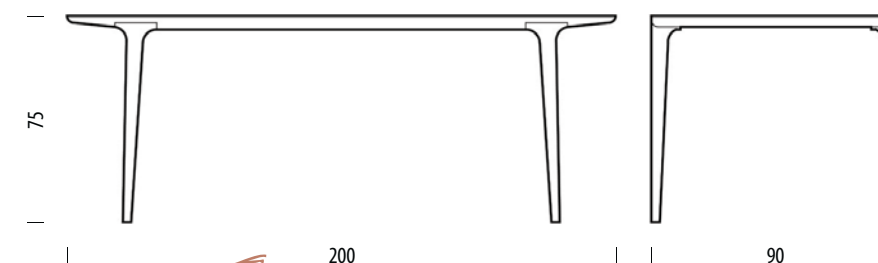

Mogelijkheden

Lowboard - 2 drawers

Sideboard 180

Dresser

Lowboard - 3 drawers

Cabinet

Sideboard 150

Drawer

Table

160 x 75 x 90 cm
180 x 75 x 90 cm
200 x 75 x 90 cm
220 x 75 x 90 cm

Code: G015-FAW

VRAAG ONZE ADVISEURS VOOR MEER INFORMATIE, FORMULES EN VOORDELEN.

Gero.