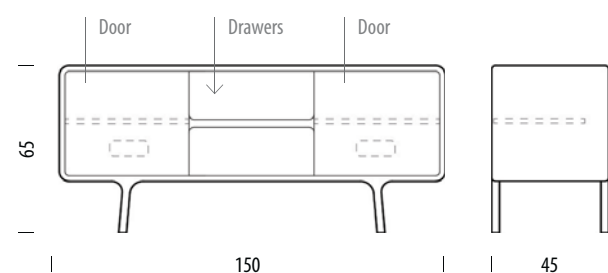

Mogelijkheden

Lowboard - 2 drawers

Sideboard 180

Dresser

Lowboard - 3 drawers

Cabinet

Sideboard 150

Drawer

Table

160 x 75 x 90 cm
180 x 75 x 90 cm
200 x 75 x 90 cm
220 x 75 x 90 cm

Code: G015-FAW

VRAAG ONZE ADVISEURS VOOR MEER INFORMATIE, FORMULES EN VOORDELEN.

Gero.