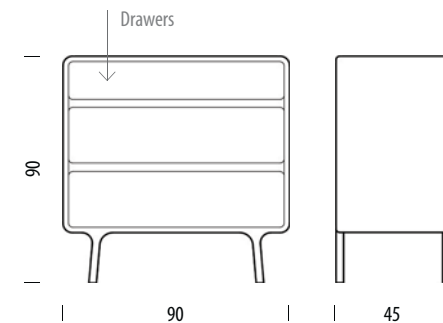

Mogelijkheden

Lowboard - 2 drawers

Sideboard 180

Dresser

Lowboard - 3 drawers

Cabinet

Sideboard 150

Drawer

Table

160 x 75 x 90 cm
180 x 75 x 90 cm
200 x 75 x 90 cm
220 x 75 x 90 cm

Code: G015-FAW

VRAAG ONZE ADVISEURS VOOR MEER INFORMATIE, FORMULES EN VOORDELEN.

Gero.