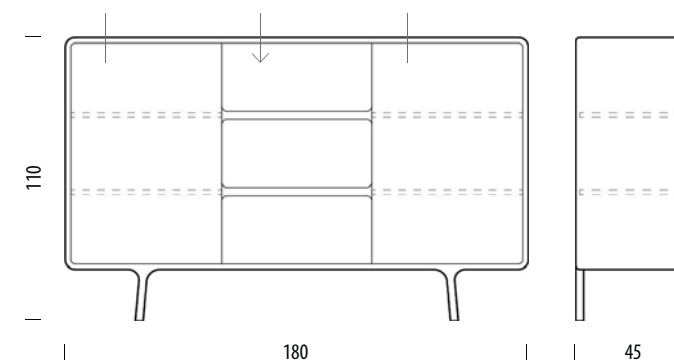

Mogelijkheden

Lowboard - 2 drawers

Sideboard 180

Dresser

Lowboard - 3 drawers

Cabinet

Sideboard 150

Drawer

Table

160 x 75 x 90 cm
180 x 75 x 90 cm
200 x 75 x 90 cm
220 x 75 x 90 cm

Code: G015-FAW

VRAAG ONZE ADVISEURS VOOR MEER INFORMATIE, FORMULES EN VOORDELEN.

Gero.