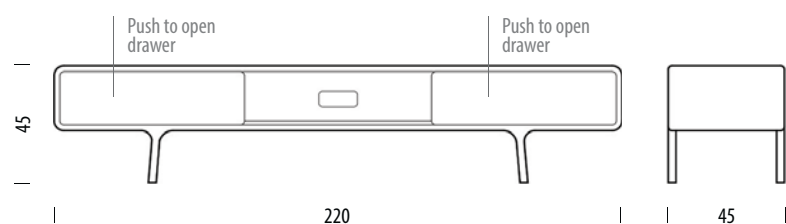

Mogelijkheden

Lowboard - 2 drawers

Sideboard 180

Dresser

Lowboard - 3 drawers

Cabinet

Sideboard 150

Drawer

Table

160 x 75 x 90 cm
180 x 75 x 90 cm
200 x 75 x 90 cm
220 x 75 x 90 cm

Code: G015-FAW

VRAAG ONZE ADVISEURS VOOR MEER INFORMATIE, FORMULES EN VOORDELEN.

Gero.