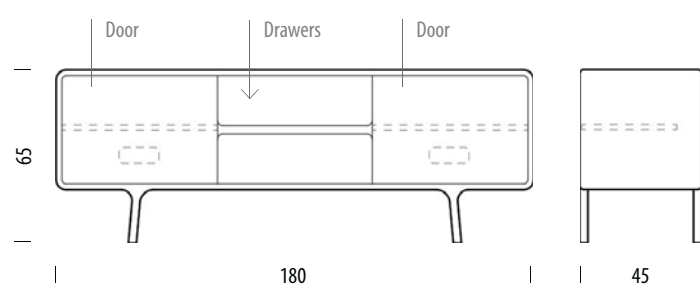

Mogelijkheden

Lowboard - 2 drawers

Sideboard 180

Dresser

Lowboard - 3 drawers

Cabinet

Sideboard 150

Drawer

Table

160 x 75 x 90 cm
180 x 75 x 90 cm
200 x 75 x 90 cm
220 x 75 x 90 cm

Code: G015-FAW

VRAAG ONZE ADVISEURS VOOR MEER INFORMATIE, FORMULES EN VOORDELEN.

Gero.