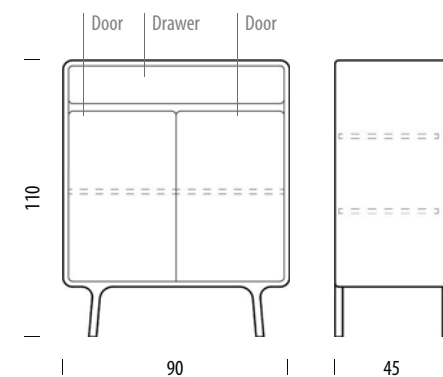

Mogelijkheden

Lowboard - 2 drawers

Sideboard 180

Dresser

Lowboard - 3 drawers

Cabinet

Sideboard 150

Drawer

Table

160 x 75 x 90 cm
180 x 75 x 90 cm
200 x 75 x 90 cm
220 x 75 x 90 cm

Code: G015-FAW

VRAAG ONZE ADVISEURS VOOR MEER INFORMATIE, FORMULES EN VOORDELEN.

Gero.