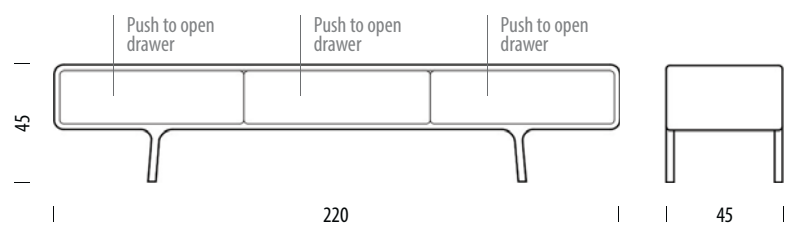

Mogelijkheden

Lowboard - 2 drawers

Sideboard 180

Dresser

Lowboard - 3 drawers

Cabinet

Sideboard 150

Drawer

Table

160 x 75 x 90 cm
180 x 75 x 90 cm
200 x 75 x 90 cm
220 x 75 x 90 cm

Code: G015-FAW

VRAAG ONZE ADVISEURS VOOR MEER INFORMATIE, FORMULES EN VOORDELEN.

Gero.